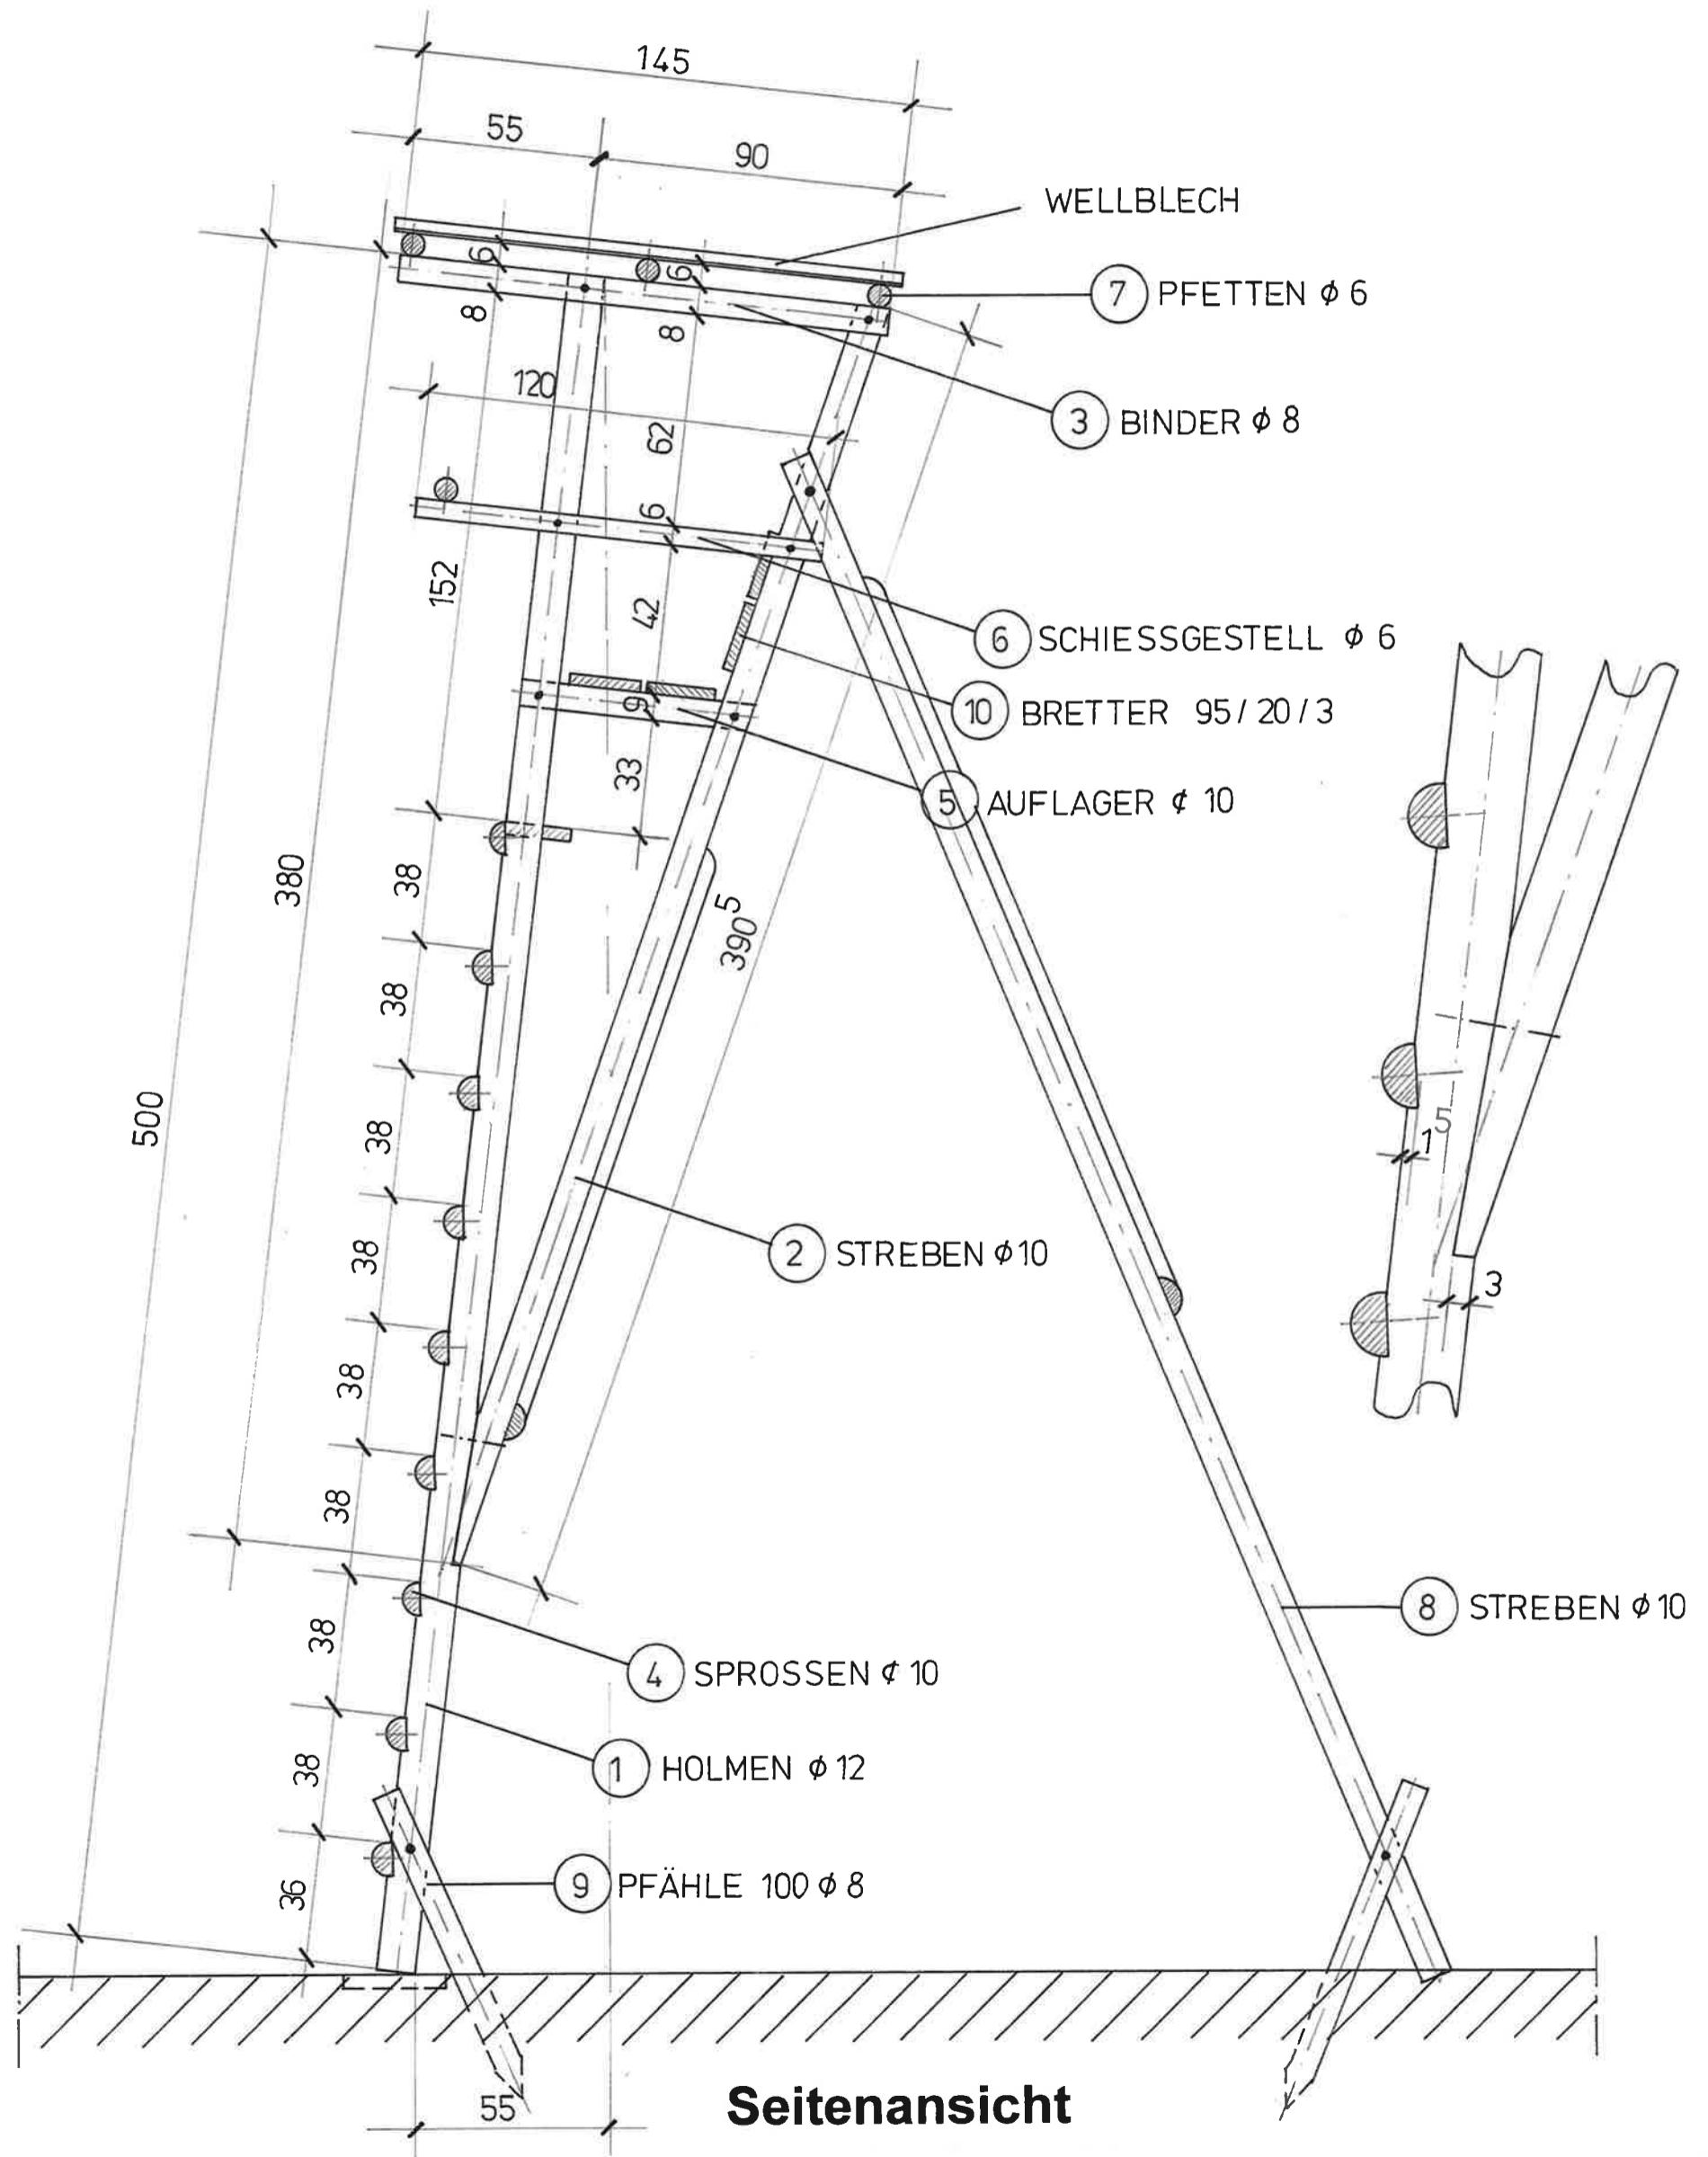

# Hochsitz

Freistehende Ansitzleiter mit Dach 5.00m

Seitenansicht

# Hochsitz

Freistehende Ansitzleiter mit Dach 5.00m

Vorderansicht