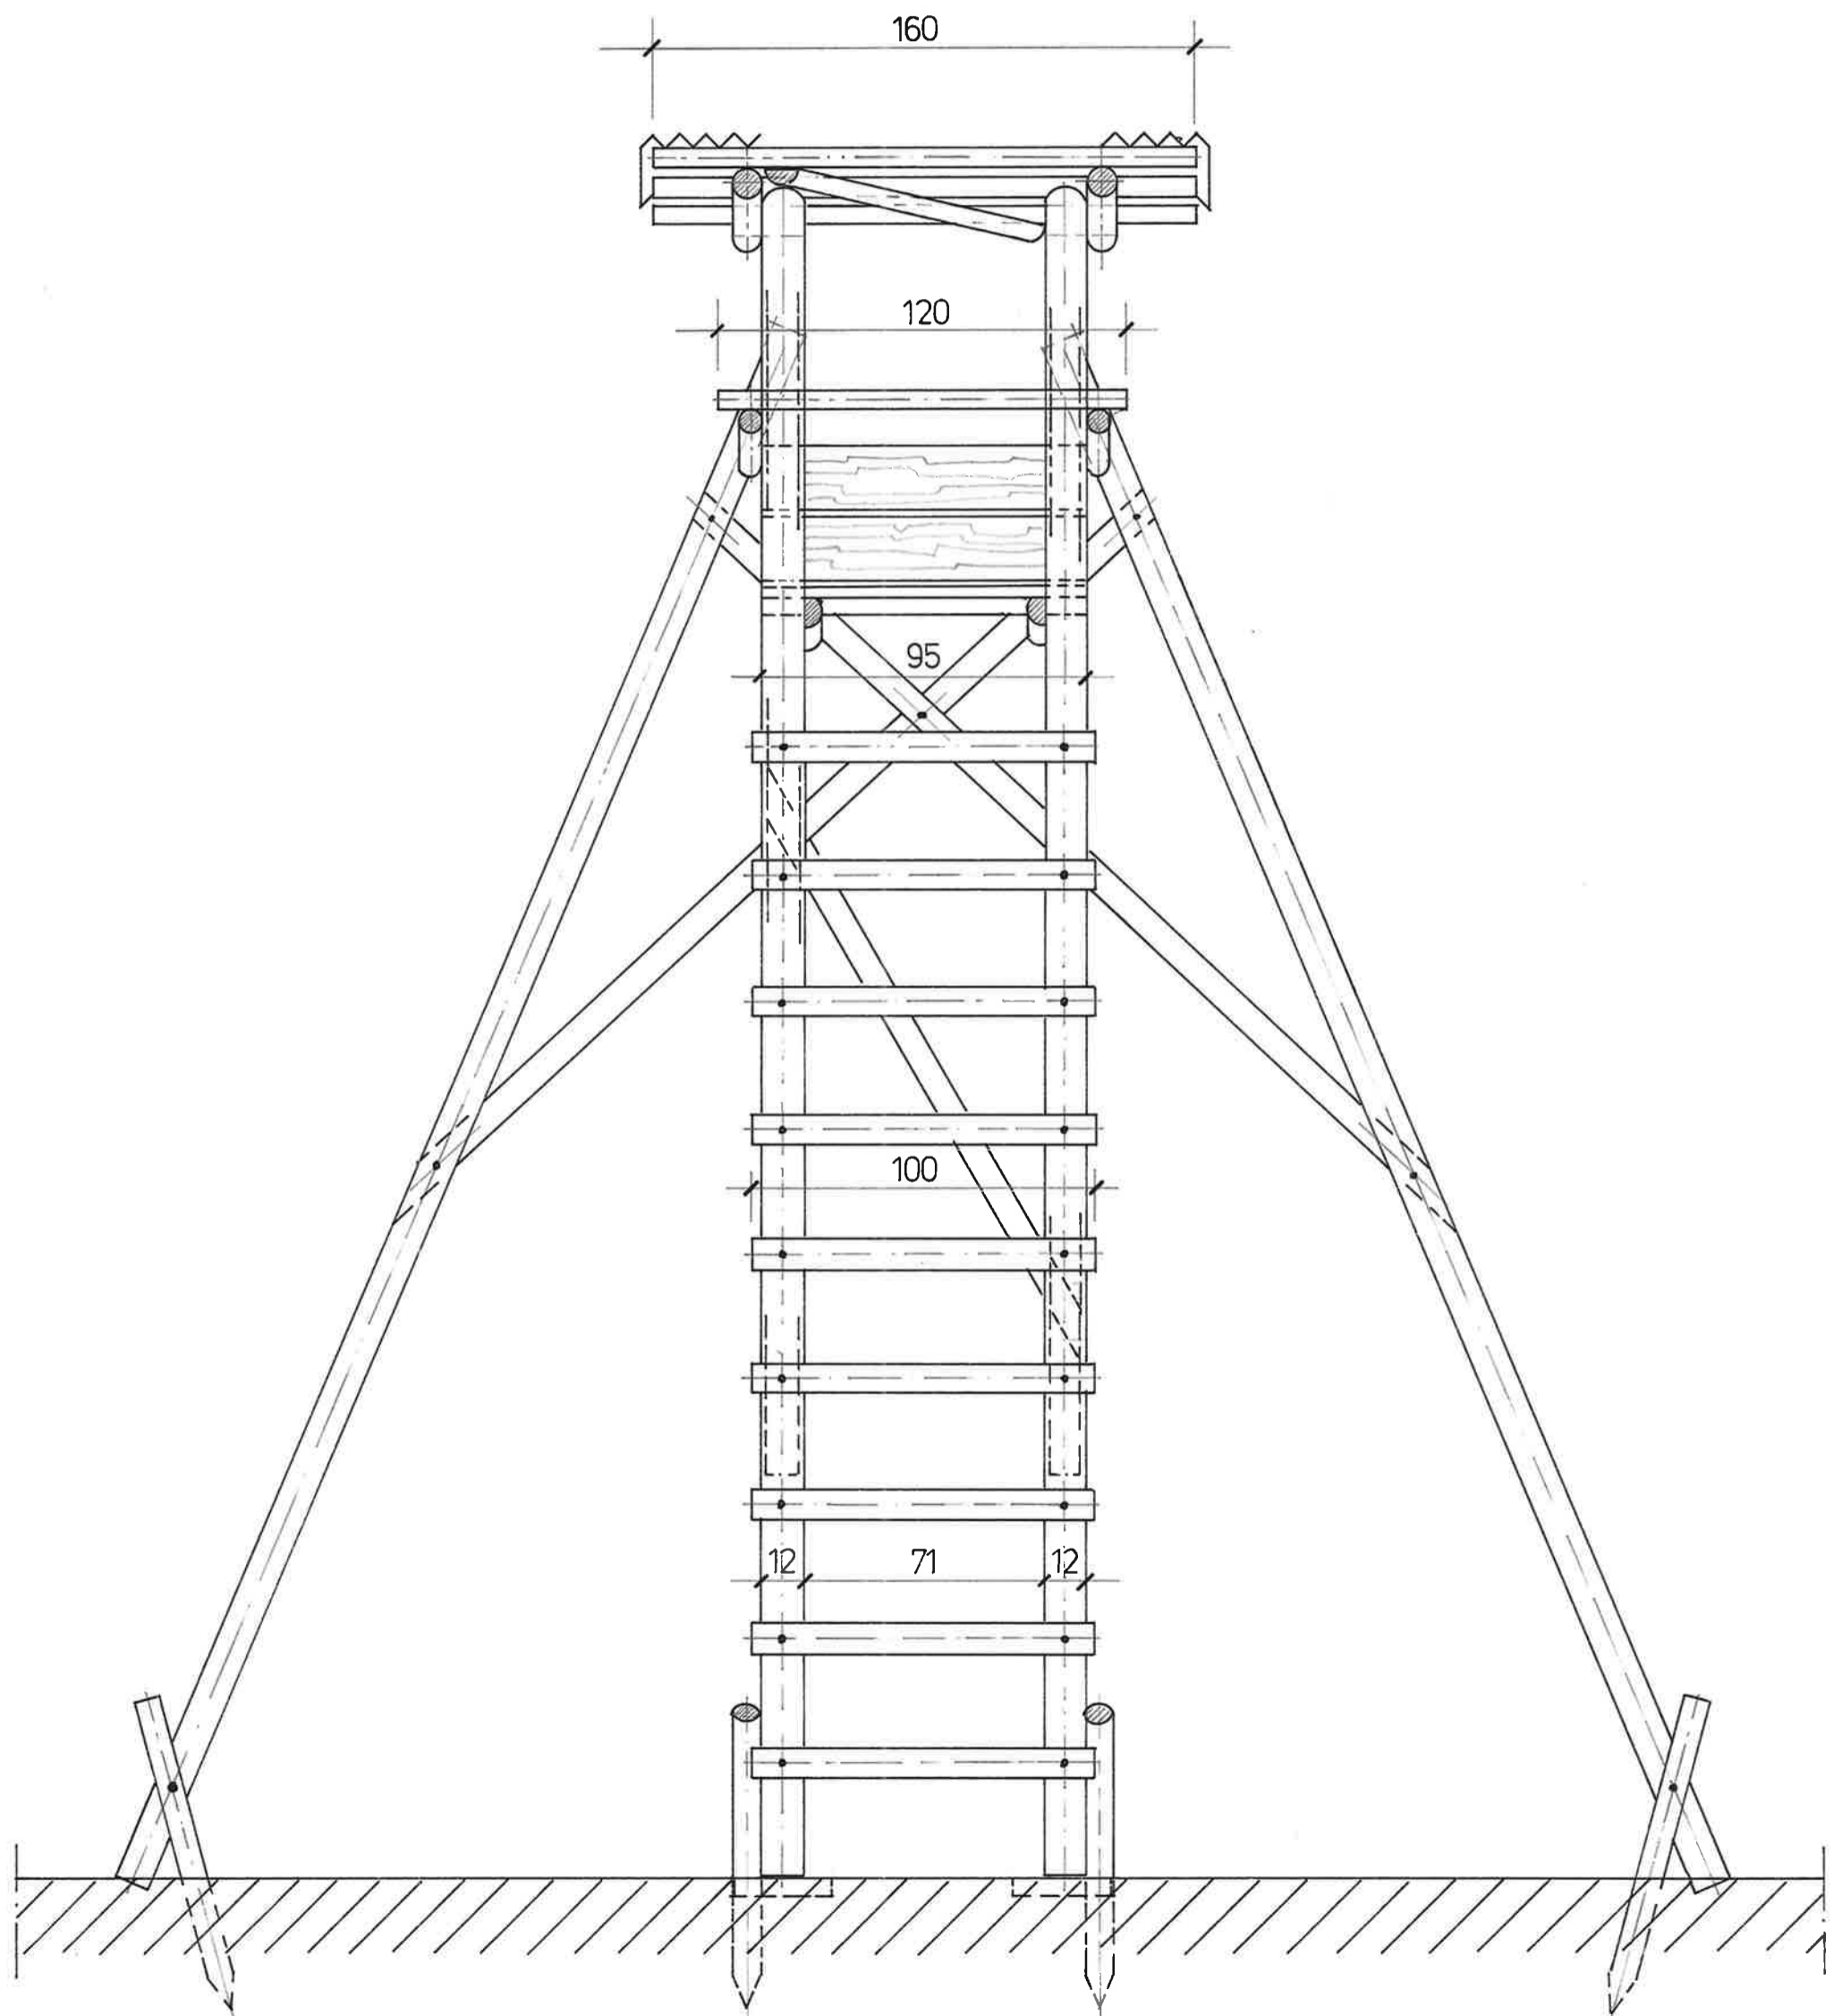

# Hochsitz

Freistehende Ansitzleiter mit Dach 5.00m

Seitenansicht

# Hochsitz

Freistehende Ansitzleiter mit Dach 5.00m

Vorderansicht