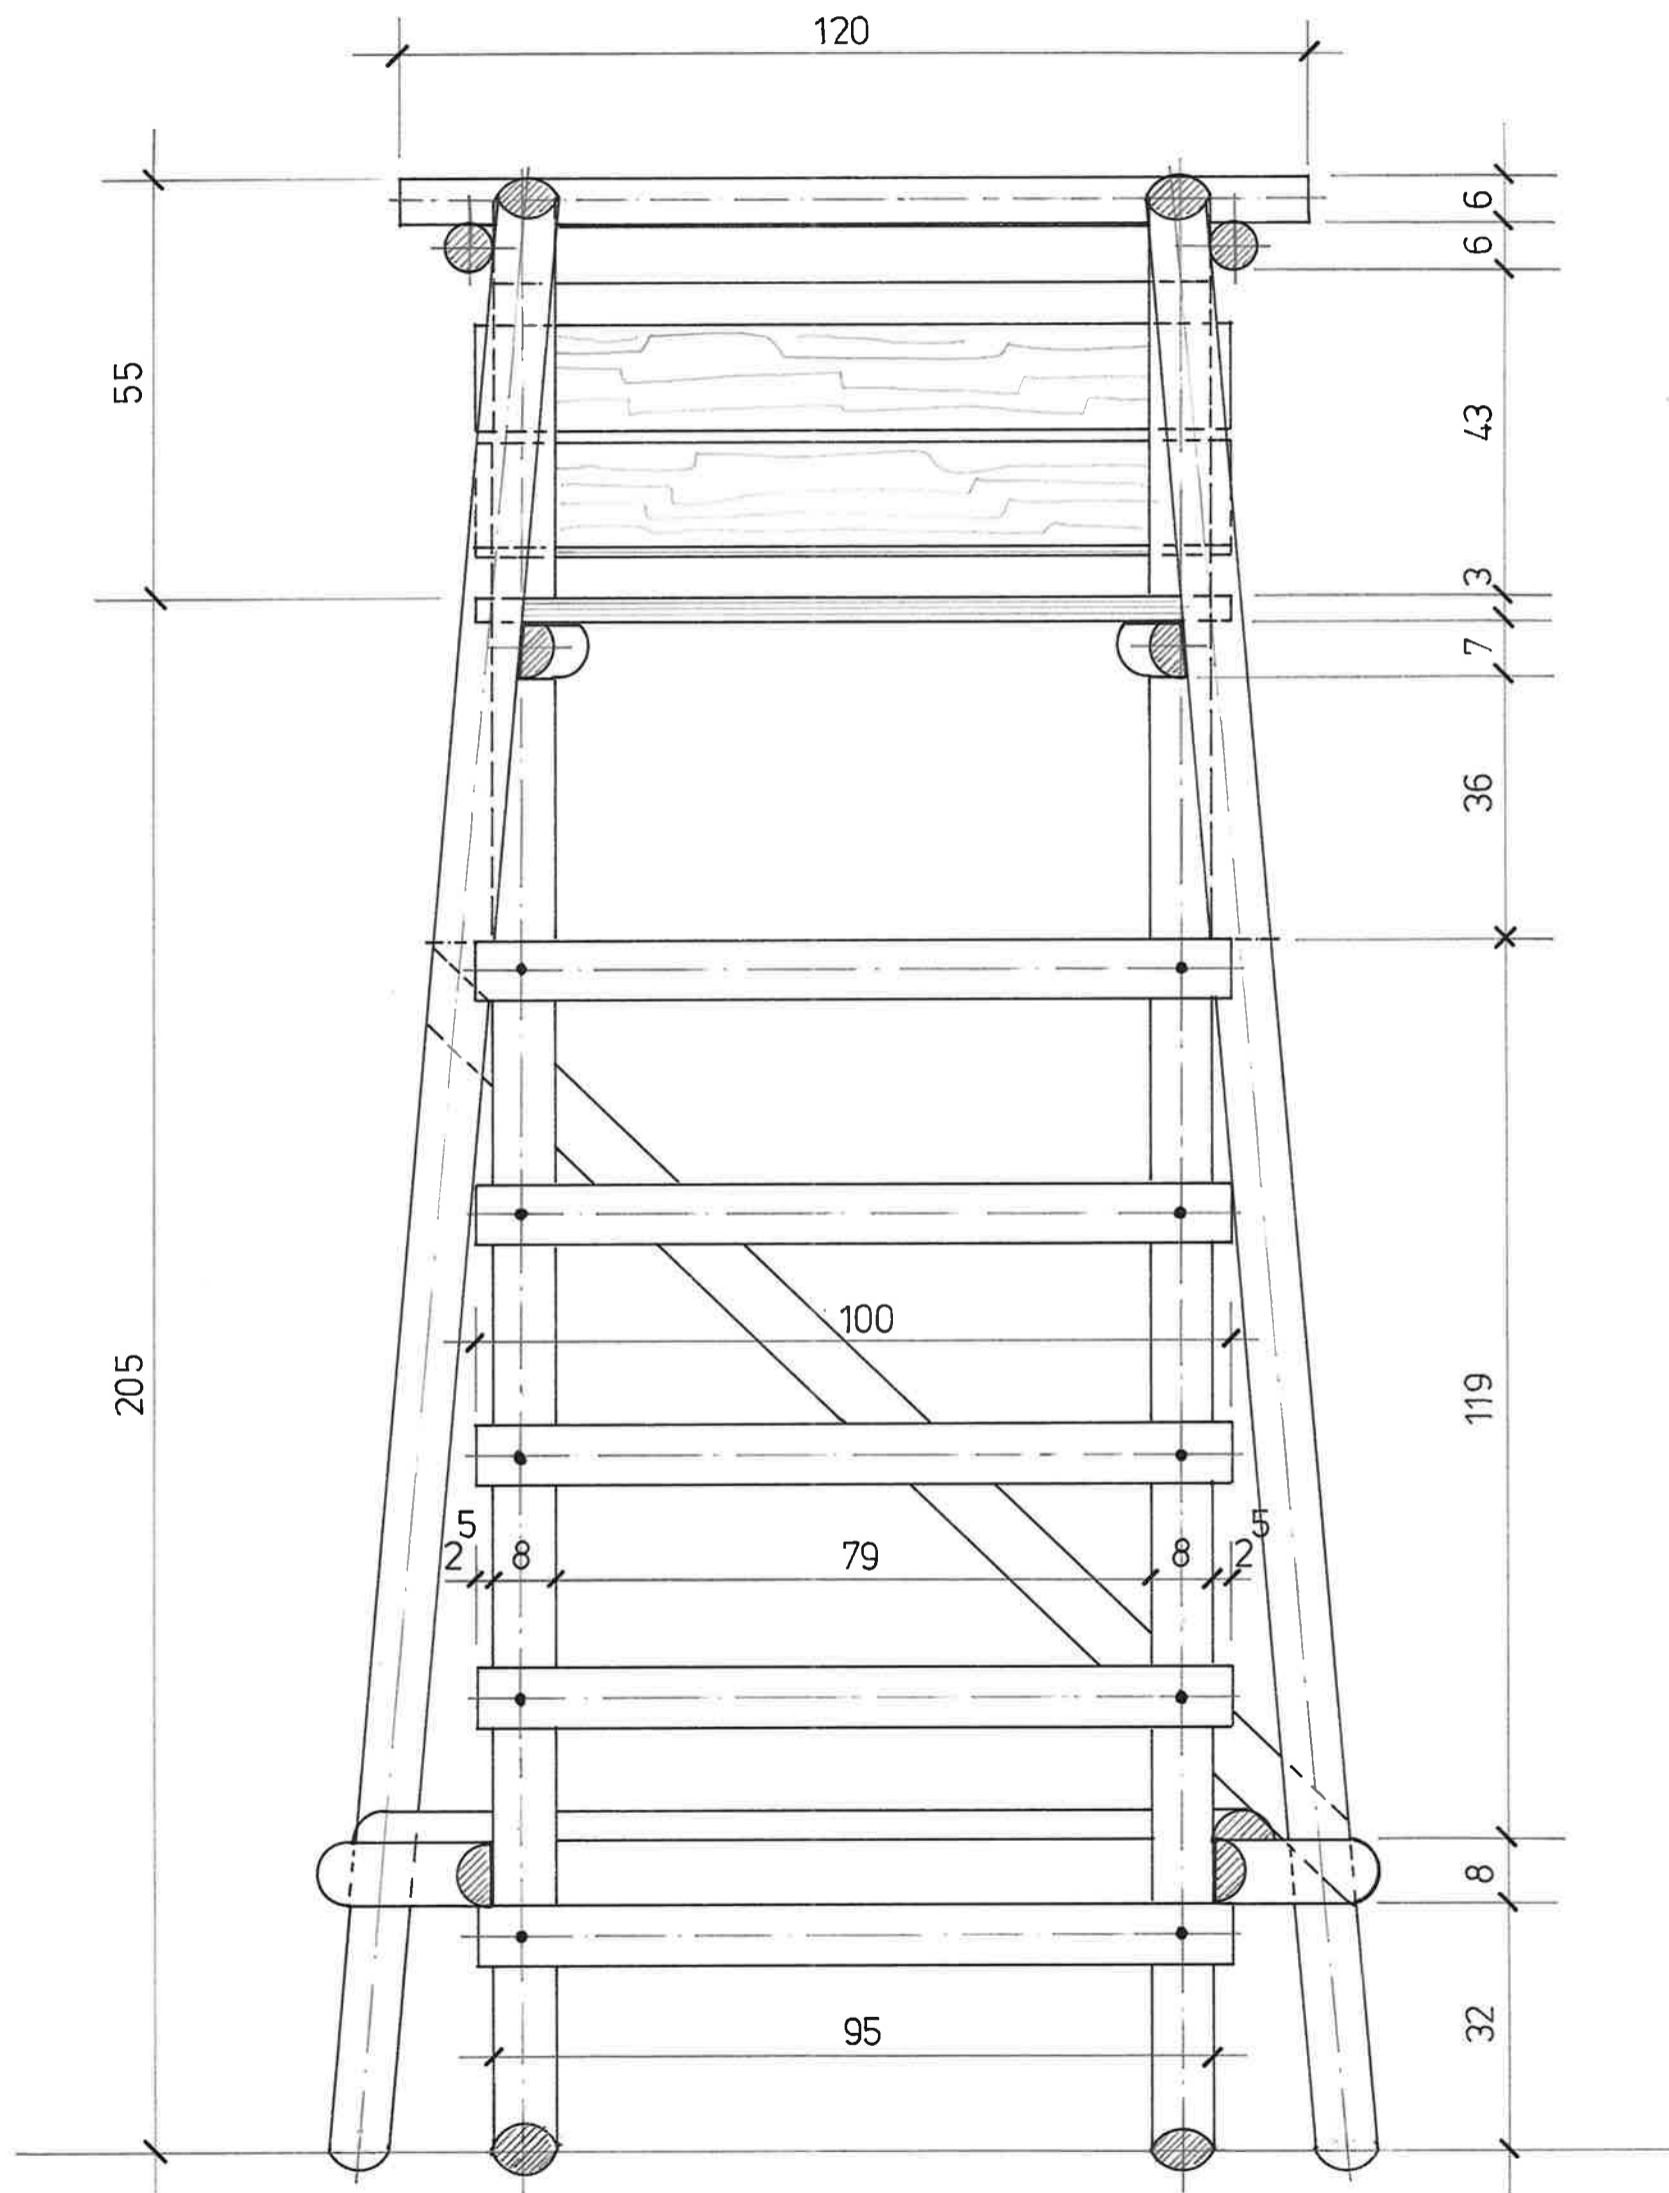

Hochsitz

Scherenleiter 2.60 m

Ansicht